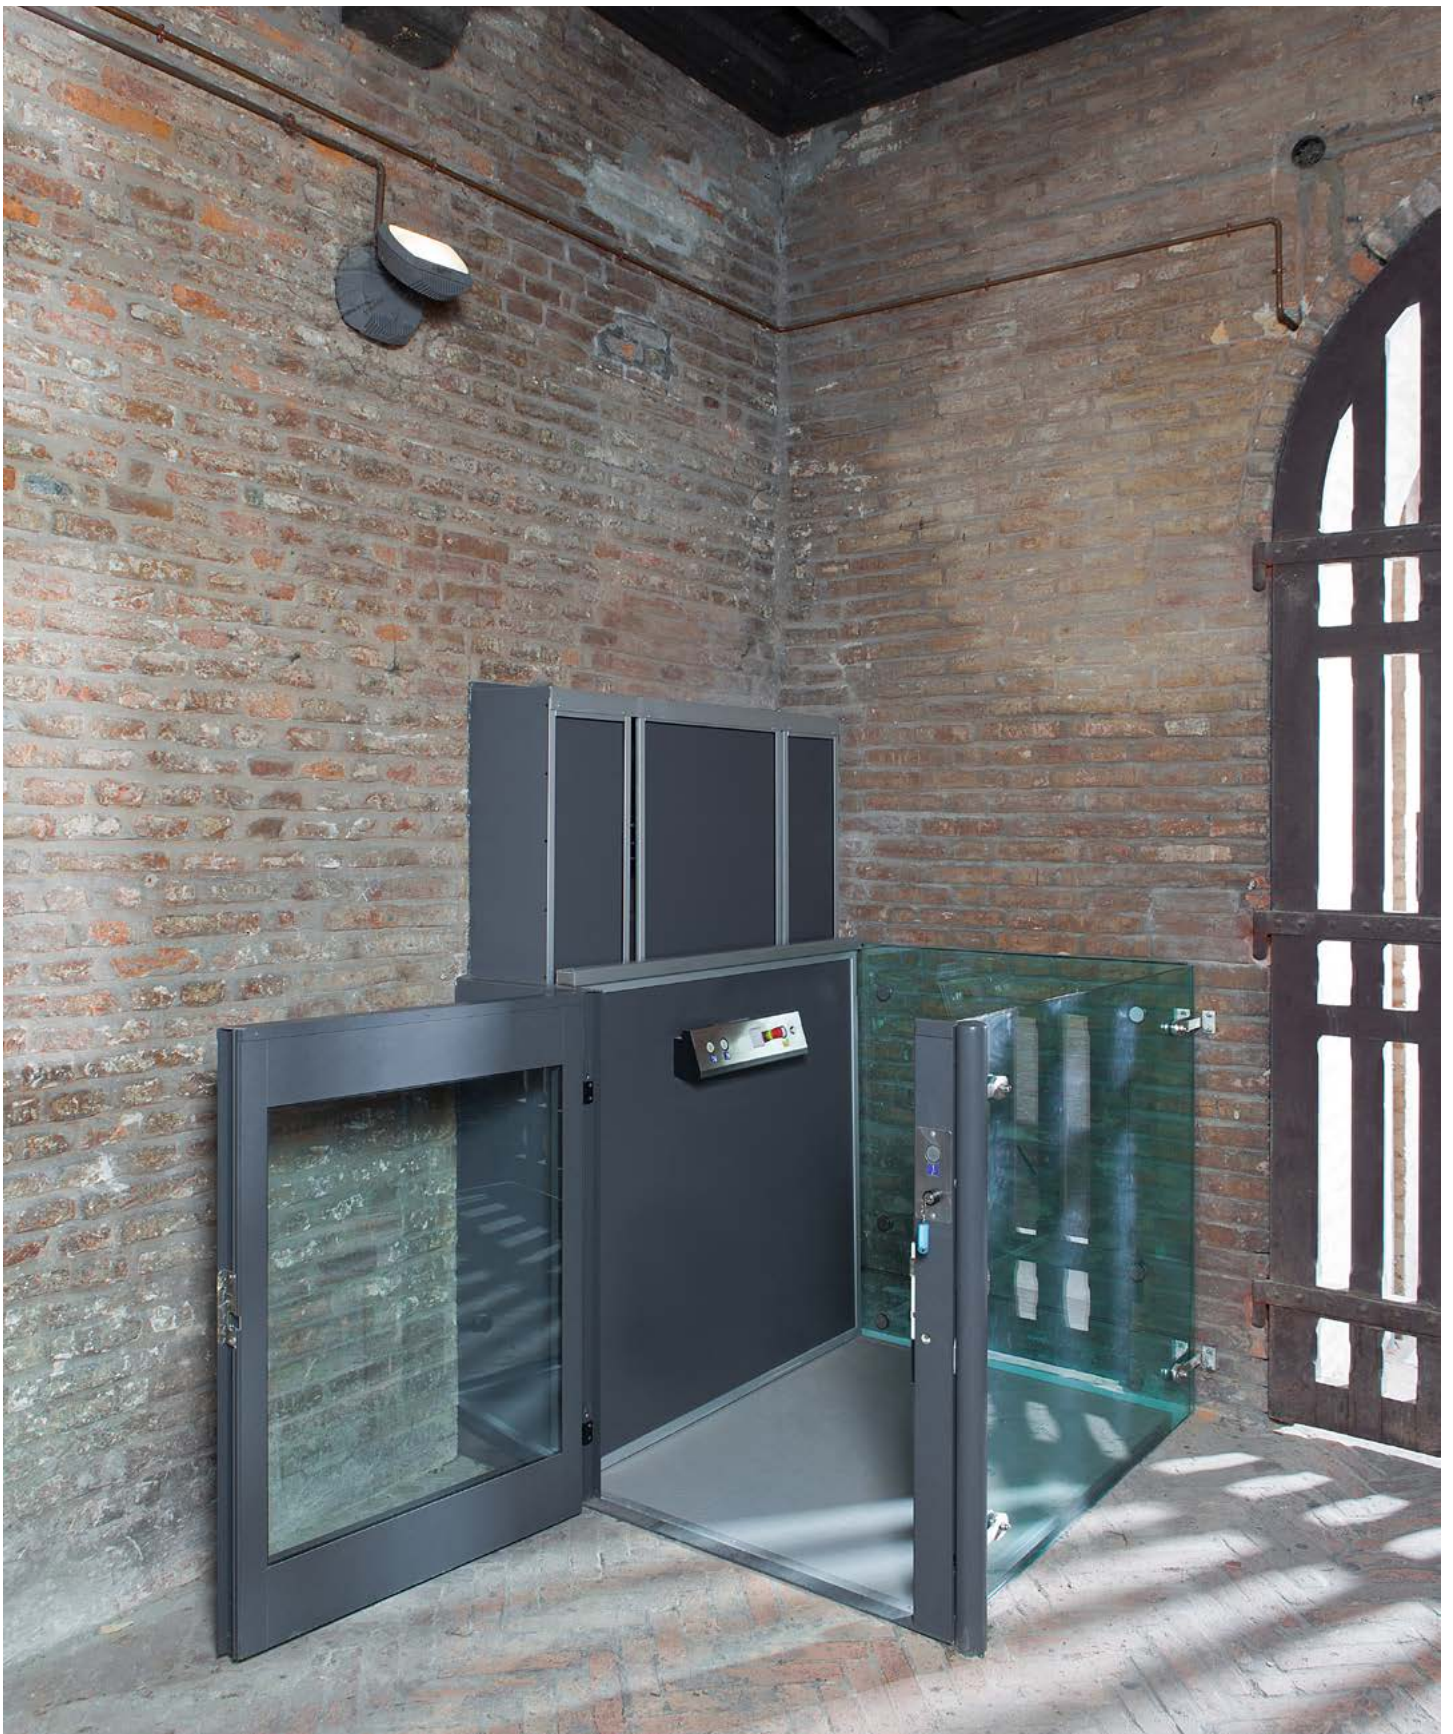

MADE IN ITALY

MINISIRIO

SENKRECHTPLATTFORMLIFT MIT GERINGEM KOPFRAUM

extrōma[®]
solutions in motion

Die Verwendung einer offenen Kabine mit Wänden geringerer Höhe (1,2 m) gestattet den Einbau auch bei beengten Platzverhältnissen, wie sie z.B. bei **Mansarden und Dachböden vorliegen**. Der Senkrechtlift MiniSirio kann mit Hilfe der hierfür vorgesehenen Stützen an einer tragenden Wand befestigt oder als Version mit Stahlschacht an einem beliebigen Ort in der Wohnung eingebaut werden. Der komfortable und äußerst geräuscharme Senkrechtlift MiniSirio erhöht den Wert jeder Wohnung. Mit seinem maximalen Hub von 14,5 Metern bietet MiniSirio seinen Benutzern einen optimalen und sicheren Service, ohne die architektonischen Eigenschaften der Einbauumgebung in Mitleidenschaft zu ziehen. Der **sehr geringe Verbrauch** des MiniSirio entspricht dem eines normalen Elektrohaushaltsgeräts. Besondere Beachtung wird der Pflege der Details und der Endverarbeitung geschenkt. Die große Auswahl an Zubehör und Farben gestattet die Konfiguration des Senkrechtlifts nach Bedarf des Kunden. Seine bei allen Witterungsbedingungen gewährleistete große Zuverlässigkeit gestattet die **Installation des MiniSirio im Innen- und im Außenbereich**.

Dati tecnici generali

| | |
|---|---|
| Tragkraft | 315 kg |
| Maximale Förderhöhe | 14,5 m |
| Haltestellen | 6 max |
| Raumhöhe an der letzten Haltestelle | 1600 mm min. |
| Dimensione massima di pedana | 1400x1100 mm |
| Umfangsseitiger Schutz an der hohen Etage | für Höhenunterschiede < 3000 mm: Mindesthöhe 1200 mm für Höhenunterschiede > 3000 mm: Mindesthöhe 2000 mm oder bis zur Decke |
| Geschwindigkeit | 0,10 - 0,15 Mt/Sek |
| Versorgungsspannung | 220 V ± 5% – 50 Hz |
| Leistung | 1,5 - 2,2 kW |
| Grube / Unterfahrt | 120 mm min. |
| Steuerung von Etagenbedienungen | Automatische Steuerung |
| Steuerung in der Kabine | Totmannsteuerung |
| Installation | Innenbereich/Außenbereich |